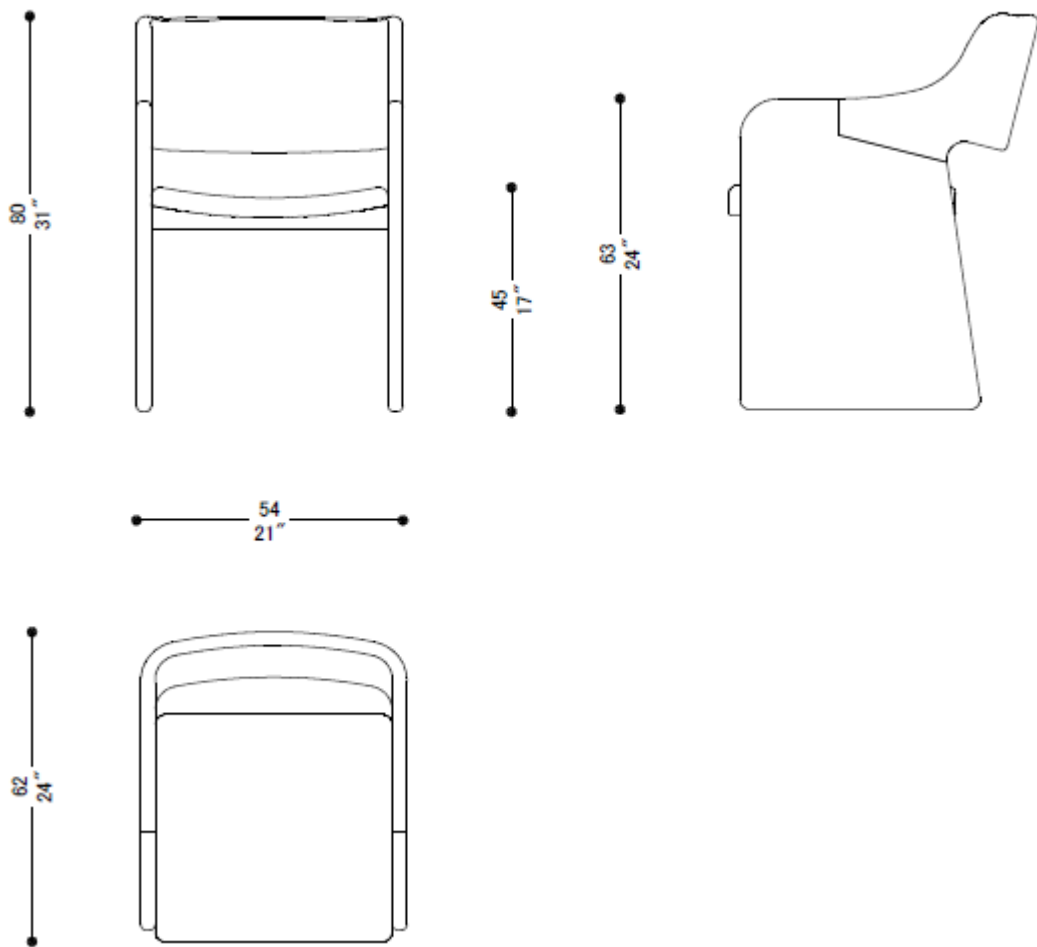

CADEIRA
TIJUCA

BRETON